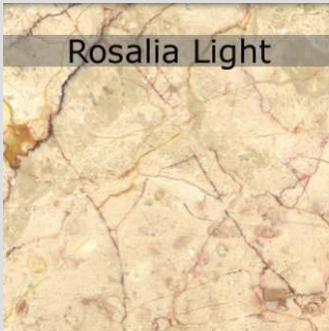

Vzorník kamenů k výběru krbové obestavby

Botticino

Amarilio Claro

Rojo Alicante

Verde Gwatemala

Rosalia Light

Rosso Verona

Dayno Reale

Emperador Dark

Nero Marquina

Sunny Light Yellow

Trani Fiorito

Travertino Romano

Silvia Yellow

Perlado Dark

Olive Brown