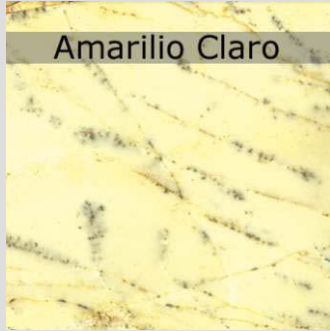

Vzorník kamenů k výběru krbové obestavby

Botticino

Amarilio Claro

Rojo Alicante

Verde Gwatemala

Rosalia Light

Rosso Verona

Dayno Reale

Emperador Dark

Nero Marquina

Sunny Light Yellow

Trani Fiorito

Travertino Romano

Silvia Yellow

Perlado Dark

Olive Brown