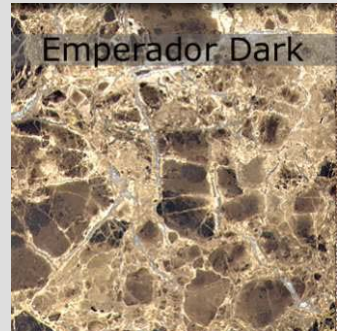

Vzorník kamenů k výběru krbové obestavby

Botticino

Amarilio Claro

Rojo Alicante

Verde Gwatemala

Rosalia Light

Rosso Verona

Dayno Reale

Emperador Dark

Nero Marquina

Sunny Light Yellow

Trani Fiorito

Travertino Romano

Silvia Yellow

Perlado Dark

Olive Brown