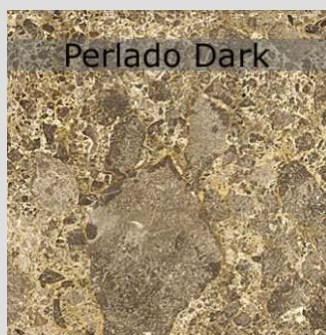

Vzorník kamenů k výběru krbové obestavby

Botticino

Amarilio Claro

Rojo Alicante

Verde Gwatemala

Rosalia Light

Rosso Verona

Dayno Reale

Emperador Dark

Nero Marquina

Sunny Light Yellow

Trani Fiorito

Travertino Romano

Silvia Yellow

Perlado Dark

Olive Brown