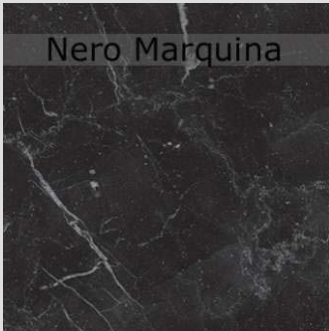

Vzorník kamenů k výběru krbové obestavby

Botticino

Amarilio Claro

Rojo Alicante

Verde Gwatemala

Rosalia Light

Rosso Verona

Dayno Reale

Emperador Dark

Nero Marquina

Sunny Light Yellow

Trani Fiorito

Travertino Romano

Silvia Yellow

Perlado Dark

Olive Brown