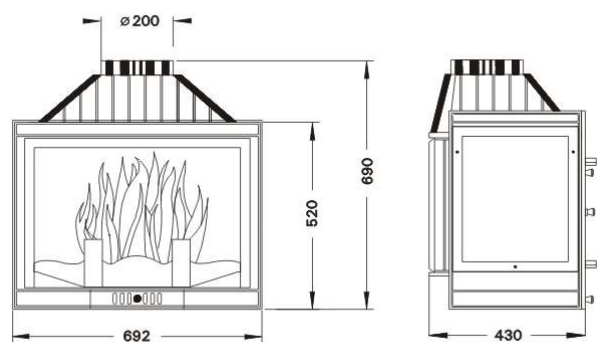

Krbová vložka Uniflam 700 kazeta

Krbová vložka Uniflam 700 Optima

Krbová vložka Uniflam 700, 700 s klapkou

Krbová vložka Uniflam 700 Lux

Krbová vložka Uniflam 700 standard, standard s klapkou

Krbová vložka Uniflam 700 Lux horní otevírání

Krbová vložka Uniflam 700 standard boční prosklení

Krbová vložka Uniflam 700 Prizmat

Krbová vložka Uniflam 700 Prizmat horní otevírání

Krbová vložka Uniflam 850 prizmat

Krbová vložka Uniflam 700 Panorama

Krbová vložka Uniflam 850 prizmat h.o.