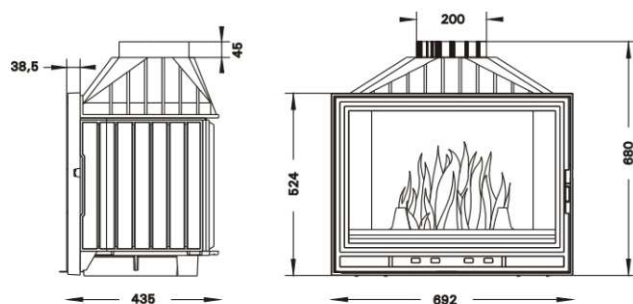

Krbová vložka Uniflam 700 kazeta

Krbová vložka Uniflam 700 Optima

Krbová vložka Uniflam 700, 700 s klapkou

Krbová vložka Uniflam 700 Lux

Krbová vložka Uniflam 700 standard, standard s klapkou

Krbová vložka Uniflam 700 Lux horní otevírání

Krbová vložka Uniflam 700 standard boční prosklení

Krbová vložka Uniflam 700 Prizmat

Krbová vložka Uniflam 700 Prizmat horní otevírání

Krbová vložka Uniflam 850 prizmat

Krbová vložka Uniflam 700 Panorama

Krbová vložka Uniflam 850 prizmat h.o.