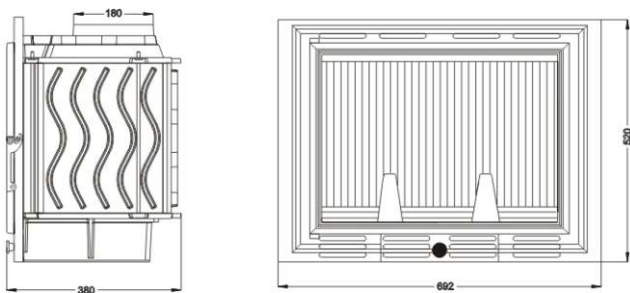

Krbová vložka Uniflam 700 kazeta

Krbová vložka Uniflam 700 Optima

Krbová vložka Uniflam 700, 700 s klapkou

Krbová vložka Uniflam 700 Lux

Krbová vložka Uniflam 700 standard, standard s klapkou

Krbová vložka Uniflam 700 Lux horní otevírání

Krbová vložka Uniflam 700 standard boční prosklení

Krbová vložka Uniflam 700 Prizmat

Krbová vložka Uniflam 700 Prizmat horní otevírání

Krbová vložka Uniflam 850 prizmat

Krbová vložka Uniflam 700 Panorama

Krbová vložka Uniflam 850 prizmat h.o.