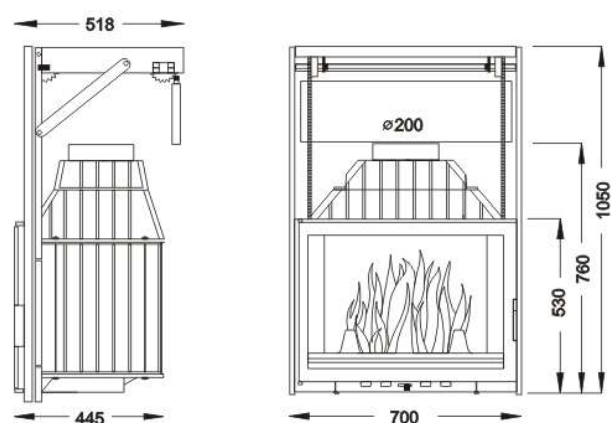

Krbová vložka Uniflam 700 kazeta

Krbová vložka Uniflam 700 Optima

Krbová vložka Uniflam 700, 700 s klapkou

Krbová vložka Uniflam 700 Lux

Krbová vložka Uniflam 700 standard, standard s klapkou

Krbová vložka Uniflam 700 Lux horní otevírání

Krbová vložka Uniflam 700 standard boční prosklení

Krbová vložka Uniflam 700 Prizmat

Krbová vložka Uniflam 700 Prizmat horní otevírání

Krbová vložka Uniflam 850 prizmat

Krbová vložka Uniflam 700 Panorama

Krbová vložka Uniflam 850 prizmat h.o.