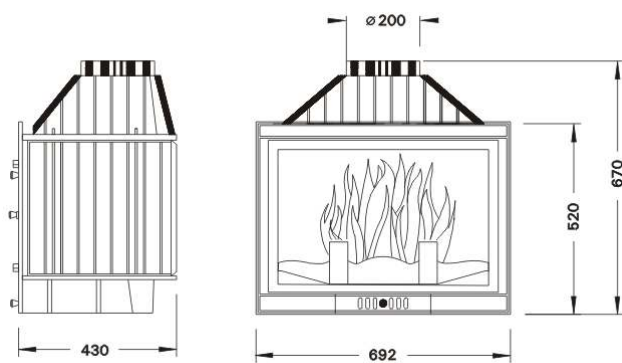

Krbová vložka Uniflam 700 kazeta

Krbová vložka Uniflam 700 Optima

Krbová vložka Uniflam 700, 700 s klapkou

Krbová vložka Uniflam 700 Lux

Krbová vložka Uniflam 700 standard, standard s klapkou

Krbová vložka Uniflam 700 Lux horní otevírání

Krbová vložka Uniflam 700 standard boční prosklení

Krbová vložka Uniflam 700 Prizmat

Krbová vložka Uniflam 700 Prizmat horní otevírání

Krbová vložka Uniflam 850 prizmat

Krbová vložka Uniflam 700 Panorama

Krbová vložka Uniflam 850 prizmat h.o.