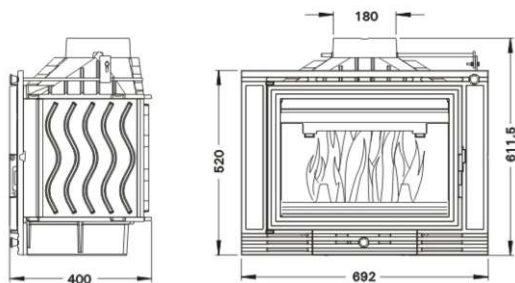

Krbová vložka Uniflam 700 kazeta

Krbová vložka Uniflam 700 Optima

Krbová vložka Uniflam 700, 700 s klapkou

Krbová vložka Uniflam 700 Lux

Krbová vložka Uniflam 700 standard, standard s klapkou

Krbová vložka Uniflam 700 Lux horní otevírání

Krbová vložka Uniflam 700 standard boční prosklení

Krbová vložka Uniflam 700 Prizmat

Krbová vložka Uniflam 700 Prizmat horní otevírání

Krbová vložka Uniflam 850 prizmat

Krbová vložka Uniflam 700 Panorama

Krbová vložka Uniflam 850 prizmat h.o.