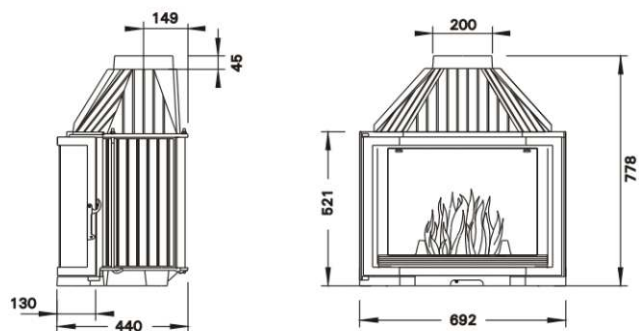

Krbová vložka Uniflam 700 kazeta

Krbová vložka Uniflam 700 Optima

Krbová vložka Uniflam 700, 700 s klapkou

Krbová vložka Uniflam 700 Lux

Krbová vložka Uniflam 700 standard, standard s klapkou

Krbová vložka Uniflam 700 Lux horní otevírání

Krbová vložka Uniflam 700 standard boční prosklení

Krbová vložka Uniflam 700 Prizmat

Krbová vložka Uniflam 700 Prizmat horní otevírání

Krbová vložka Uniflam 850 prizmat

Krbová vložka Uniflam 700 Panorama

Krbová vložka Uniflam 850 prizmat h.o.