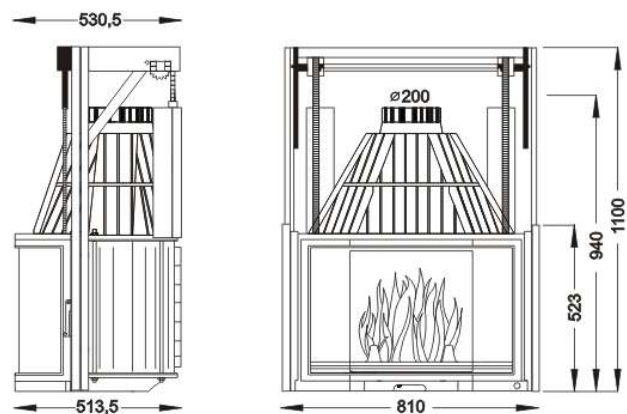

Krbová vložka Uniflam 700 kazeta

Krbová vložka Uniflam 700 Optima

Krbová vložka Uniflam 700, 700 s klapkou

Krbová vložka Uniflam 700 Lux

Krbová vložka Uniflam 700 standard, standard s klapkou

Krbová vložka Uniflam 700 Lux horní otevírání

Krbová vložka Uniflam 700 standard boční prosklení

Krbová vložka Uniflam 700 Prizmat

Krbová vložka Uniflam 700 Prizmat horní otevírání

Krbová vložka Uniflam 850 prizmat

Krbová vložka Uniflam 700 Panorama

Krbová vložka Uniflam 850 prizmat h.o.