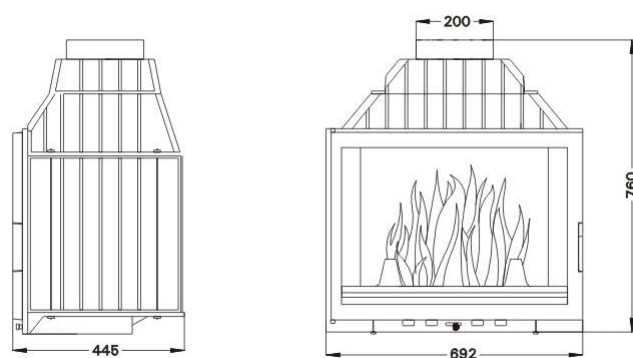

Krbová vložka Uniflam 700 kazeta

Krbová vložka Uniflam 700 Optima

Krbová vložka Uniflam 700, 700 s klapkou

Krbová vložka Uniflam 700 Lux

Krbová vložka Uniflam 700 standard, standard s klapkou

Krbová vložka Uniflam 700 Lux horní otevírání

Krbová vložka Uniflam 700 standard boční prosklení

Krbová vložka Uniflam 700 Prizmat

Krbová vložka Uniflam 700 Prizmat horní otevírání

Krbová vložka Uniflam 850 prizmat

Krbová vložka Uniflam 700 Panorama

Krbová vložka Uniflam 850 prizmat h.o.