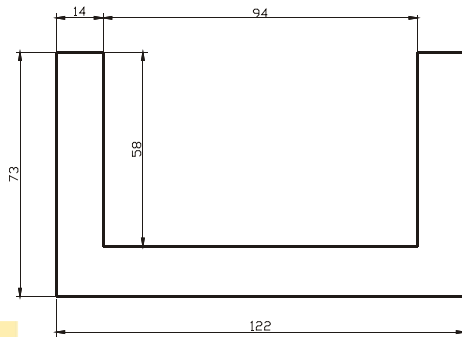

materiál: dřevo - dub nebo olše surový stav

bez frézování