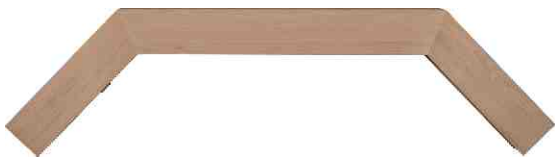

Krbové římsy

Rovná

Frézovaná

Rohová

Stylová

Otevřená

Bez frézování

materiál: dřevo - dub nebo olše surový stav

bez frézování

frézovaná

bez frézování/ frézovaná otevřená