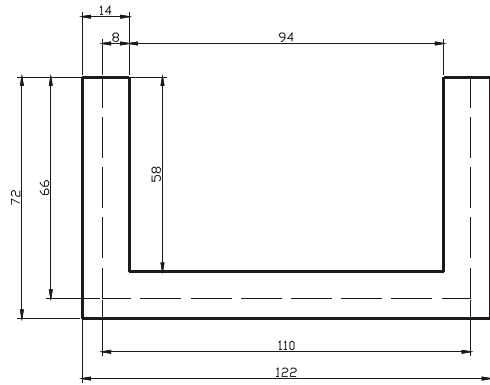

Krbové římsy

Rovná

Frézovaná

Rohová

Stylová

Bez frézování

materiál: dřevo - dub nebo olše surový stav

frézovaná